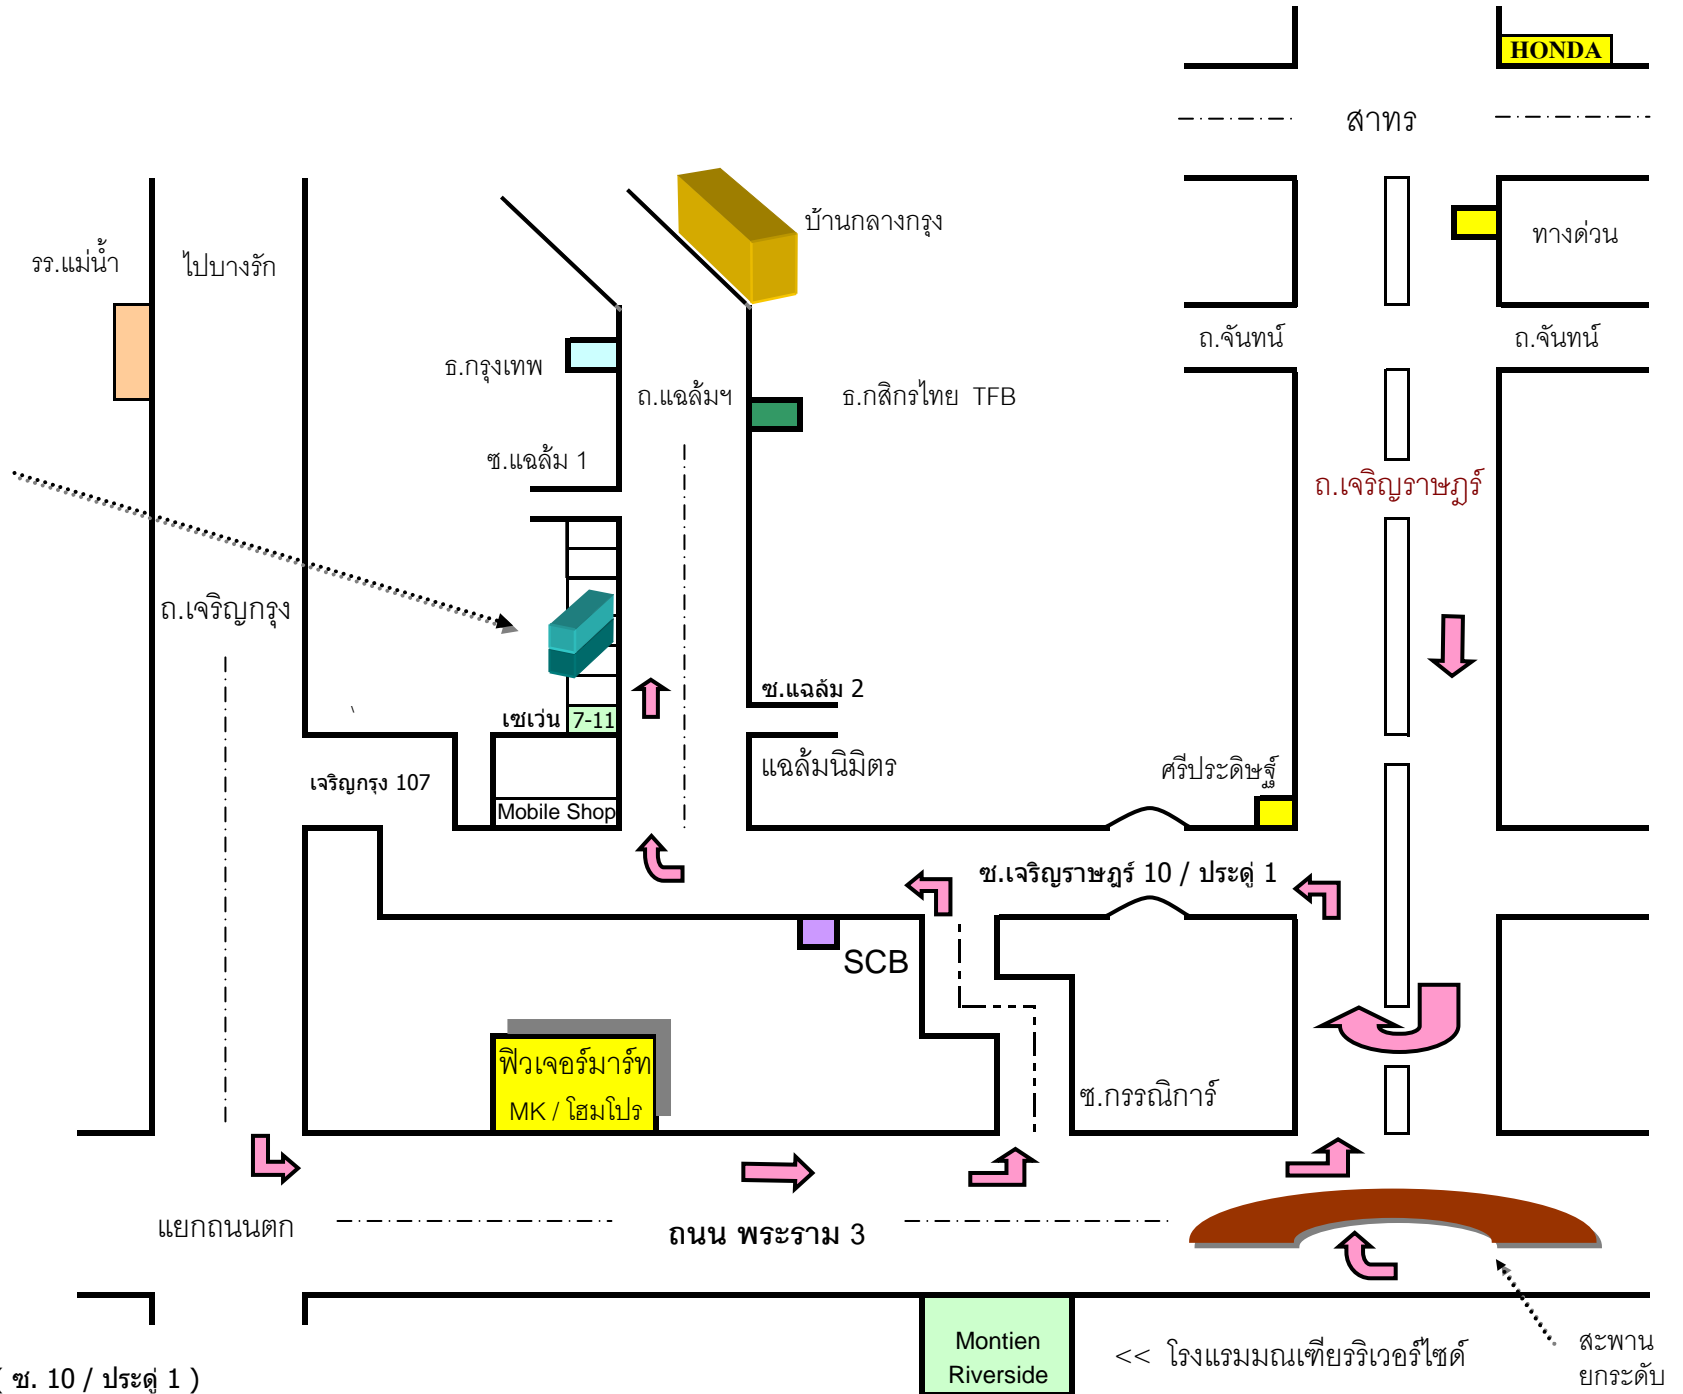

สุภชัย วิวัฒน์ประเสริฐ

**บจก. เน็กซ์เทรดดิ้ง**

13, 15 ถ.แฉล้มนิมิตร  
 แขวงบางโคล่ เขตบางคอแหลม  
 กทม.10120  
 Tel : 02-291-8900  
 Fax: 02-291-8909

..... **GPS INFO** .....  
 LA : 13 41' 39.2"  
 LONG : 100 30' 30.4"

1. จาก พระราม 3 เข้า ช. กรรณิการ์
2. จาก พระราม 3 เข้า ถ. เจริญราษฎร์ ( ช. 10 / ประตู 1 )
3. จาก ถ.เจริญราษฎร์ ยูเทิร์น (U-Turn) อ้นสุดท้าย

<< โรงแรมมณฑิยวิเวอริไซด์ สะพาน ยกระดับ